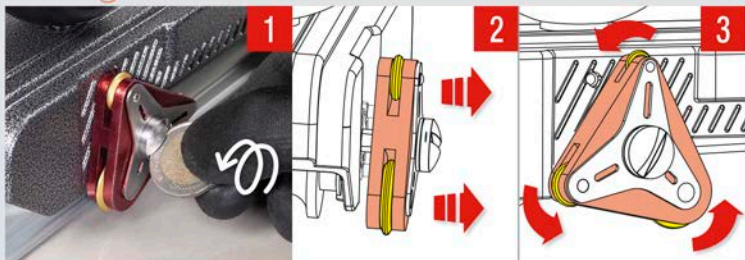

...PROFESSIONAL TILE CUTTER

100% Made in Italy

SINCE 1946

FL3

-  SISTEMA COMPLETO DI TAGLIO PER PIASTRELLE E LASTRE IN GRES PORCELLANATO DA 0 A 340 CM
-  COMPLETE SYSTEM FOR CUTTING PORCELAIN STONWARE TILES AND SLABS FROM 0 TO 134"
-  SYSTÈME COMPLET DE COUPE POUR CARREAUX ET PLAQUES DE GRÈS CÉRAME 0-340 CM
-  SCHNEIDSYSTEM FÜR FLIESEN UND PLATTEN AUS FEINSTEINZEUG 0-340 CM
-  SISTEMA COMPLETO PARA EL CORTE DE AZULEJOS Y LOSAS DE GRES PORCELÁNICO DE 0 A 340 CM
-  КОМПЛЕКСНАЯ СИСТЕМА ДЛЯ РЕЗКИ ПЛИТКИ И ПЛИТ КЕРАМОГРАНИТА ОТ 0 ДО 340 CM
-  KOMPLETNÍ SYSTÉM PRO ŘEZÁNÍ KERAMICKÝCH DLAŽDIC A DESEK OD 0 DO 340 CM
-  KOMPLET SYSTEM TIL SKÆRING AF FLISER OG PORCELÆNSPLADER FRA 0 TIL 340 CM
-  TÄYDELLINEN LEIKKAUSJÄRJESTELMÄ ISOILLE KUIVAPURISTELAATOILLE, PITUUS 0-340 CM
-  KOMPLETAN SUSTAV ZA REZANJE KERAMIČKIH I PORCULAN GRES PLOČICA OD 0 DO 340 CM
-  KOMPLETT SYSTEM FOR Å KUTTE FLISER OG PLATER AV GRES PORCELLANATO FRA 0-340 CM
-  COMPLEET SYSTEM VOOR HET SNIJDEN VAN TEGELS EN PORCELLANATO TEGELS VAN 0 TOT 340CM
-  KOMPLETNY SYSTEM DO CIĘCIA PŁYTKI I PŁYTY GRESU OD 0 DO 340 CM
-  SISTEMA COMPLETO DE CORTE DE AZULEJO E PLACAS DE GRÈS PORCELANATO DE 0 A 340 CM
-  SISTEM COMPLET PENTRU TĂIEREA PLĂCILOR DE GRESIE SI FAIANTA DE LA 0 LA 340 CM
-  KOMPLETT SYSTEM FÖR ATT SKÄRA KAKEL OCH PORCELLANATO FRÅN 0 TILL 340 CM
-  CELOVIT SISTEM ZA REZANJE KERAMIČNIH IN GRES PLOŠČIC OD 0 DO 340 CM
-  KOMPLETAN SISTEM ZA SEČENJE KERAMIČKIH I GRANITNIH PLOČICA OD 0 DO 340 CM

REVOLUTION 3WD

**IL MEGLIO NELLE TUE MANI
FINISHING OF YOUR CHOICE**

Ø 8 mm (5/16")

Ø 12 mm (1/2")

Ø 20 mm (3/4")

IT Gres porcellanato delicato, vetro.

EN Delicate porcelain stoneware, glass.

FR Grès cérame délicat, verre.